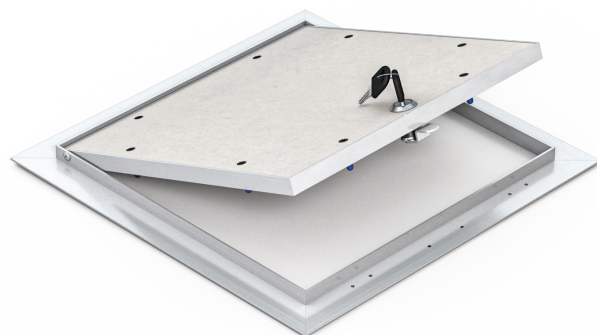

REVIZNÍ DVÍŘKA HLINÍKOVÁ SVAŘOVANÁ KLASICKÁ CYLINDR 12.5mm *bezpečnostní zámek, pevné panty*

Dvířka jsou vyráběna z hliníkových profilů, které jsou svařovány do venkovního a vnitřního rámu. Kompletní sestava je spojena pomocí pevného pantu a umožňuje tak otevírání křídla dvířek v případě potřeby.

Bílá, zelená nebo červená deska je upevněna do vnitřního rámu pomocí samovrtných šroubů.

Hlavní výhody modelu:

- Svařované rámy
- Bezpečnostní zavírání/zamykání
- Pevně ukotvený vnitřní rám

Otevírání a zavírání umožňuje cylindrický klíč, který se vloží do zámku v desce na vnitřním rámu a otočením odjistí či zajistí západku. Součástí balení jsou dva klíče.

Výroba atypických rozměrů a další možnosti na přání zákazníka.

 SDK stěna	 SDK strop	 Cylindr
Minimální rozměr 150 mm x 150 mm		Maximální rozměr 1400 mm x 1400 mm

BEZPEČNOSTNÍ ZÁMEK

Speciální cylindrický zámek s profilovaným klíčem se používá především jako opatření proti nežádoucímu vniknutí. Klíče jsou ke každému zámku unikátní, je však možné vyžádat i univerzální provedení.

KOVOVÉ DORAZY

Dorazy pomáhají vyrovnat a dotlačit vnitřní rám do polohy pro zavření. Zároveň zajišťují, aby se dvířka neotevřela na druhou stranu směrem do šachty.

Bílá deska GKB do suchého prostředí

Objednáací č.	Název produktu (A1 x A2)	Hmotnost	Montážní rozměr			Čistý průřez		Výška	
			C1	C2	L	H	A2	T	V
TMD-0752	RDS 200x200x12.5 GKB CL	0,83 kg	204	204	25	155	200	13	37
TMD-0766	RDS 300x300x12.5 GKB CL	1,53 kg	204	304	25	155	300	13	37
TMD-0769	RDS 400x400x12.5 GKB CL	2,35 kg	304	304	25	255	300	13	37
TMD-0770	RDS 500x500x12.5 GKB CL	3,34 kg	304	404	25	255	400	13	37
TMD-0771	RDS 600x600x12.5 GKB CL	4,51 kg	304	604	25	255	600	13	37