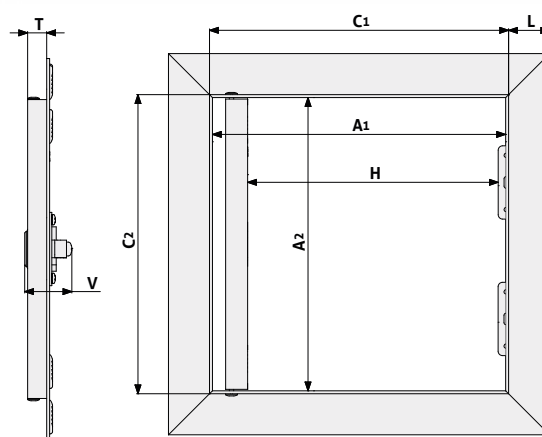

REVIZNÍ DVÍŘKA HLINÍKOVÁ SVAŘOVANÁ KLASICKÁ CYLINDR 12.5mm *bezpečnostní zámek, pevné panty*

Dvířka jsou vyráběna z hliníkových profilů, které jsou svařovány do venkovního a vnitřního rámu. Kompletní sestava je spojena pomocí pevného pantu a umožňuje tak otevírání křídla dvířek v případě potřeby.

Bílá, zelená nebo červená deska je upevněna do vnitřního rámu pomocí samovrtných šroubů.

Hlavní výhody modelu:

- Svařované rámy
- Bezpečnostní zavírání/zamykání
- Pevně ukotvený vnitřní rám

Otevírání a zavírání umožňuje cylindrický klíč, který se vloží do zámku v desce na vnitřním rámu a otočením odjistí či zajistí západku. Součástí balení jsou dva klíče.

Výroba atypických rozměrů a další možnosti na přání zákazníka.

 SDK stěna	 SDK strop	 Cylindr
Minimální rozměr 150 mm x 150 mm		Maximální rozměr 1400 mm x 1400 mm

BEZPEČNOSTNÍ ZÁMEK

Speciální cylindrický zámek s profilovaným klíčem se používá především jako opatření proti nežádoucímu vniknutí. Klíče jsou ke každému zámku unikátní, je však možné vyžádat i univerzální provedení.

KOVOVÉ DORAZY

Dorazy pomáhají vyrovnat a dotlačit vnitřní rám do polohy pro zavření. Zároveň zajišťují, aby se dvířka neotevřela na druhou stranu směrem do šachty.

Bílá deska GKB do suchého prostředí

Objednáací č.	Název produktu (A1 x A2)	Hmotnost	Montážní rozměr			Čistý průřez		Výška	
			C1	C2	L	H	A2	T	V
TMD-0752	RDS 200x200x12.5 GKB CL	0,83 kg	204	204	25	155	200	13	37
TMD-0766	RDS 300x300x12.5 GKB CL	1,53 kg	204	304	25	155	300	13	37
TMD-0769	RDS 400x400x12.5 GKB CL	2,35 kg	304	304	25	255	300	13	37
TMD-0770	RDS 500x500x12.5 GKB CL	3,34 kg	304	404	25	255	400	13	37
TMD-0771	RDS 600x600x12.5 GKB CL	4,51 kg	304	604	25	255	600	13	37